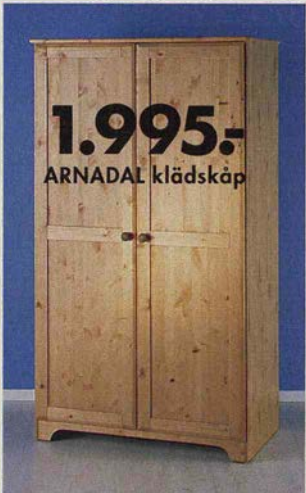

1.995.-
ARNADAL klädskap
Patinerat barrträ/folierad spånskiva. 100×182×60 cm.